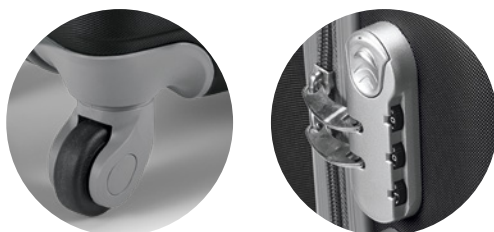

92138

Mala de viagem executivo. ABS. Interior forrado, com divisória. 4 rodas giratórias. Pega extensível em alumínio, com mola (altura da pega estendida: 435 mm). Fecho de segurança com senha. Chapa metálica amovível para fácil gravação.

▮ 350 x 590 x 200 mm | Chapa: 60 x 15 mm

↙ LS - 45 x 9 mm