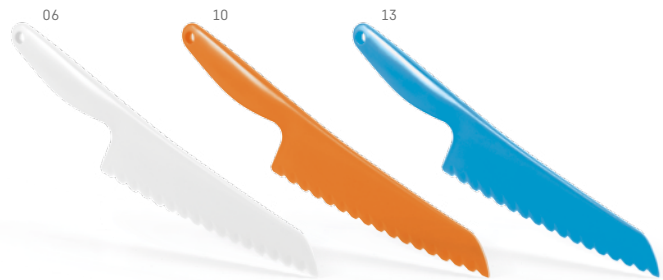

93994

Faca para bolo. PP.

∅ 60 x 298 x 11 mm

PD - 50 x 10 mm