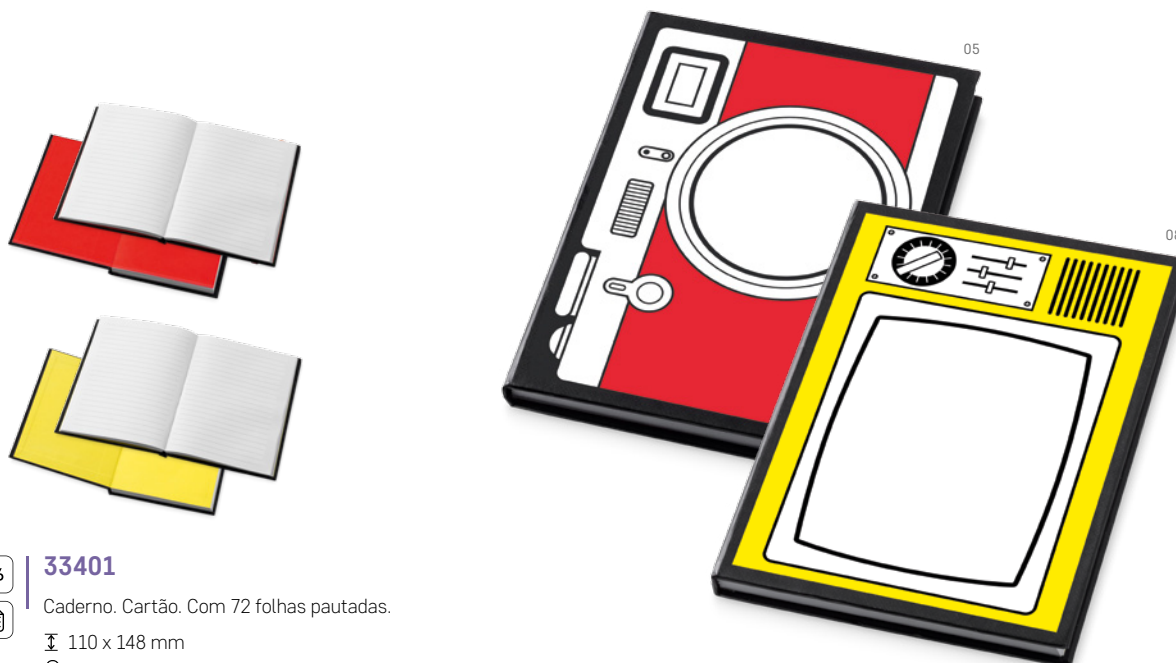

A6

33401

Caderno. Cartão. Com 72 folhas pautadas.

▮ 110 x 148 mm