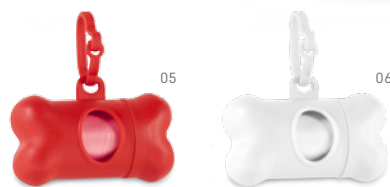

95103

Kit de higiene para cachorro. Contém 20 sacos plástico.

⌘ Porta-saco: 82 x 48 x 41 mm | Sacos plástico: 265 x 320 mm
⚡ PD - 30 x 15 mm