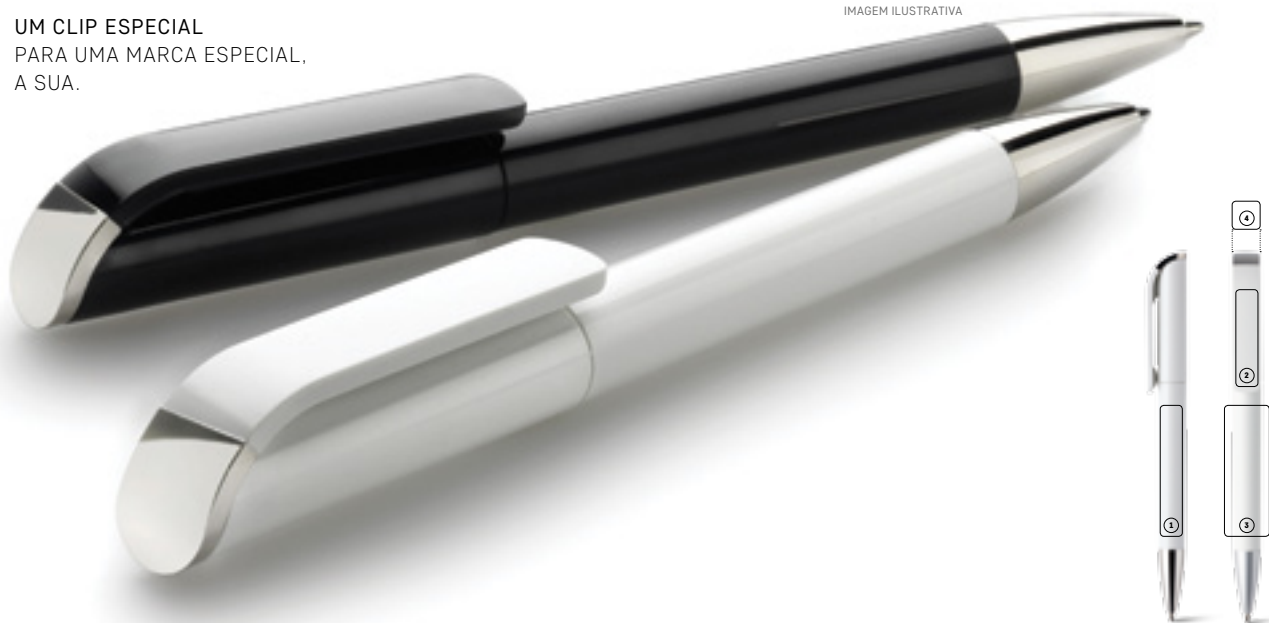

TAG

ELEGANZA IMPONENTE ELEGÂNCIA IMPONENTE

La massima espressione del design Maxema si chiama Tag, una penna concepita per rendere omaggio all'eleganza perfetta, quella priva di inutili orpelli. Lo stile è rigoroso, con una concessione a linee più morbide nella clip e nel tassello di chiusura che, con la sua dolce curvatura, rappresenta il tratto distintivo della Tag. La sapiente combinazione di sinuosità e rigore dona a questa penna un'eleganza imponente che appaga lo sguardo e il tatto. La Tag offre notevoli spazi per la personalizzazione, vanta infatti la clip più ampia di tutte le penne Maxema, sul fusto si può stampare agevolmente con più colori.

O design Maxema encontra a sua mais pura expressão no modelo Tag, uma esferográfica concebida para misturar a essência da perfeita elegância com a imponência de um clip infinito. Com esta combinação artística de formas curvas e linhas rigorosas, a Tag consegue uma perfeita harmonia entre elegância e imponência que a tornam tão apelativa ao olho e ao toque. O clip de grandes dimensões – o mais largo da coleção Maxema – assume-se como o elemento de eleição para a divulgação da sua marca e o seu mecanismo de twist foi desenhado para que também pudesse facilmente ser personalizada em várias cores no corpo.

TAG:

UM CLIP ESPECIAL
PARA UMA MARCA ESPECIAL,
A SUA.

IMAGEM ILUSTRATIVA

1. Tampografia 47 x 9 mm
2. Tampografia 40 x 9 mm
3. Silk screen 42 x 30 mm
4. Tampografia 8 x 10 mm