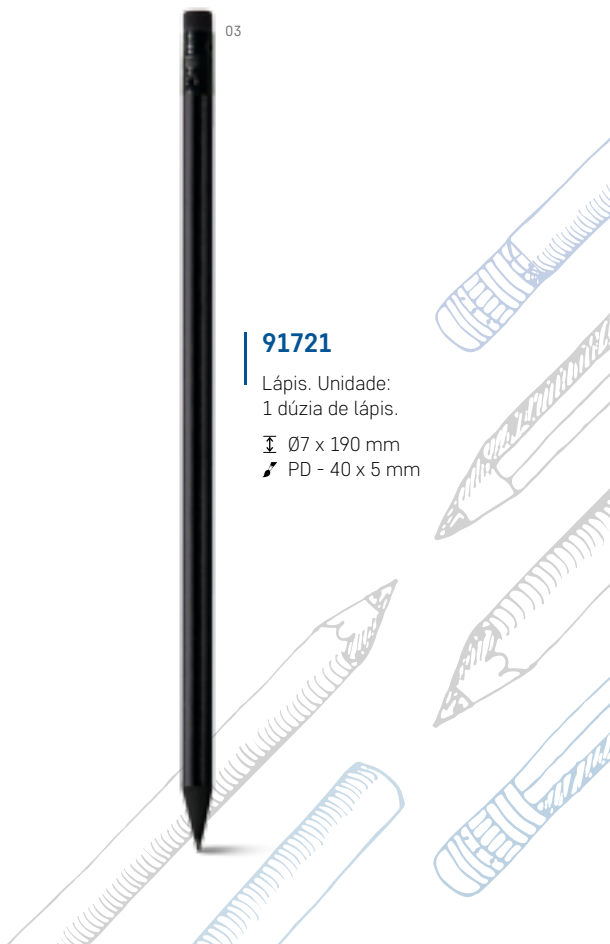

Lápis. Unidade: 1 dúzia de lápis.

∅ 08 x 175 mm

PD - 40 x 5 mm

03

91721

Lápis. Unidade:
1 dúzia de lápis.

∅ 07 x 190 mm

PD - 40 x 5 mm