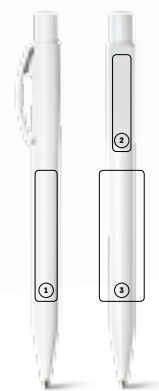

∅ 10 x 140 mm

PD - 55 x 5 mm

PIXEL

IL DESIGN AD ALTA DEFINIZIONE

Una penna può ancora stupire? Sì, se come la Pixel interpreta alla perfezione le tendenze contemporanee dello stile. I tratti squadrati rivelano una ricerca dell'essenzialità della forma e di un'eleganza sobria, perfettamente misurata. La funzionalità è curata al massimo: grandi spazi per la personalizzazione, sfruttabili in totale semplicità, sia in tampografia, sia in serigrafia. Il design del tappino unisce all'estetica accattivante, la risposta alle tendenze legislative della Comunità Europea in materia di piccoli componenti: i fori garantiscono il passaggio di aria sufficiente, nel caso in cui venisse ingoiato, evitando il soffocamento. La clip, ampia ed essenziale, sottolinea con orgoglio il profilo della Pixel, una penna concepita per contribuire con successo alla costruzione dell'immagine aziendale di imprese proiettate verso il futuro.