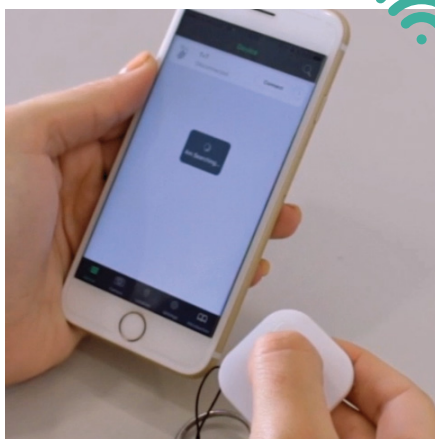

∓ 45 x 215 x 30 mm

↗ LS - 8 x 25 mm

**97075**

Controle bluetooth. Incluso pilha CR2032.

∓ 33 x 47 x 10 mm

↗ PD - 12 x 12 mm

**93264**

Porta cartões para smartphone. PVC. Com autocolante.

∓ 56 x 86 x 3 mm

↗ SR - 40 x 45 mm

**BAIXE A APLICAÇÃO****CONECTE O SEU SMARTPHONE****ENCONTRE OS SEUS PERTENCES****97342**

Localizador. ABS. Com bluetooth e alcance até 20 m e geolocalização. Incluso chaveiro e pilha CR2032. Compatível com Android e iOS.