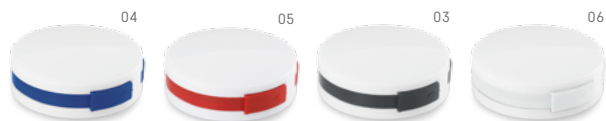

22

03

04

05

03

06

06

97357

Hub USB 2.0. ABS. 4 portas.

∅ 52 x 18 mm

PD - Ø30 mm

97318

Hub USB 2.0. 4 portas.

52 x 41 x 12 mm

PD - 35 x 15 mm

03

06

97329

Cabo USB 4 em 1. Adequado para recarregar dispositivos móveis. Dispõe de adaptadores micro-USB, mini-USB e para iPhones 4/5/6. Em embalagem de plástico.

220 x 18 x 9 mm

97313

Cabo USB retrátil 3 em 1. ABS. Adequado para recarregar dispositivos móveis. Dispõe de adaptadores micro-USB e para iPhones 4/5/6. Em embalagem de plástico.

28 x 80 x 15 mm

PD - Ø13 mm