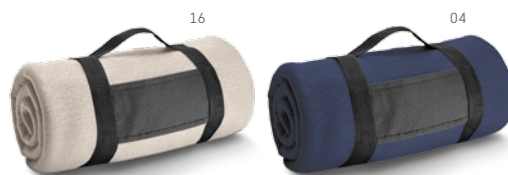

93153

Chaveiro. Alumínio. Com LED. Incluso 4 pilhas LR41.

∅ 18 x 78 x 18 mm
LS - 30 x 6 mm

99074

Manta. Tecido polar: 180 g/m².
Com alça removível.

∓ 1500 x 1200 mm
/ TR - 95 x 40 mm

**APITO
COM 3 SONS
DISTINTOS!**