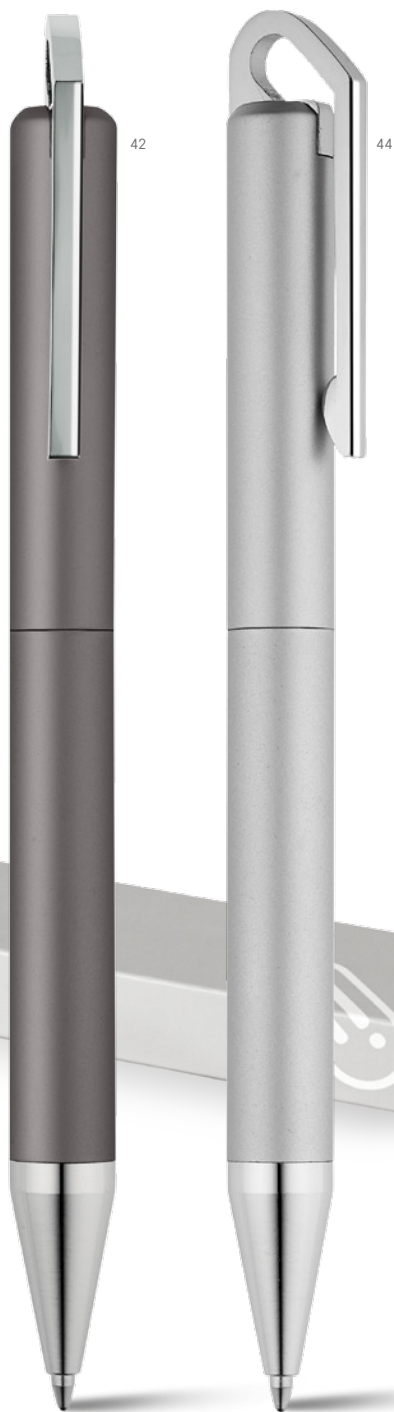

14

INCLUSO ESTOJO

CONTEMPORANEAMENTE CLÁSSICA

Com seu corpo em bronze e ponteira de cobre, Hook Matte foi planejada com um revestimento exclusivo para uma melhor experiência de escrita. O topo em forma de elegante mosquetão se funde com o clipe e garante sua originalidade.