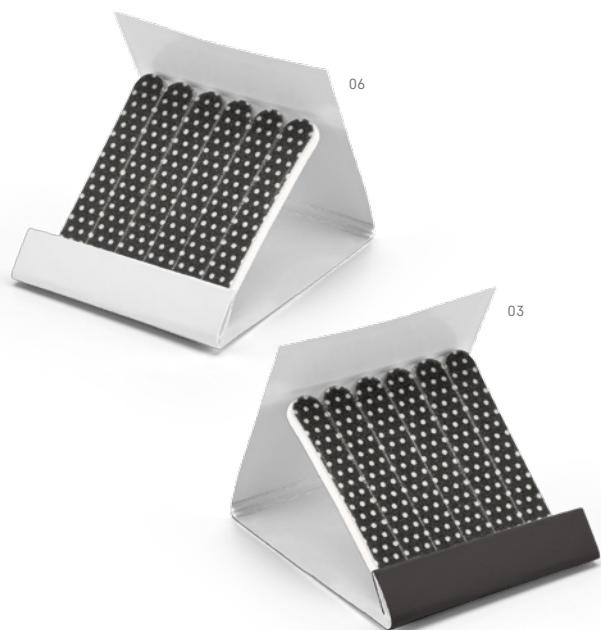

94856

Kit de 6 lixas. Em caixa de cartão.

▮ 55 x 61 x 6 mm

▮ SR - 40 x 40 mm