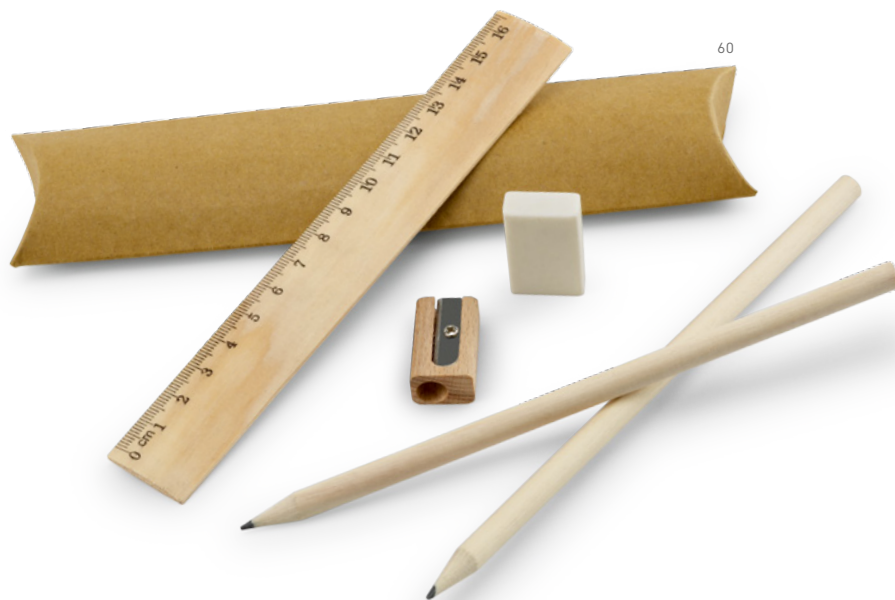

91932

Kit de escrita. Incluso régua de 16 cm,
2 lápis de grafite, 1 borracha e 1 apontador.
Com bolsa de oferta em cartão.

☞ Bolsa: 190 x 45 x 20 mm

✂ SR - 35 x 140 mm

91904

Lápis. Com boneco de borracha.

☞ Ø7 x 188 mm

✂ PD - 40 x 5 mm

91736

Lápis. Unidade: 1 dúzia de lápis.

☞ Ø7 x 190 mm

✂ PD - 40 x 5 mm