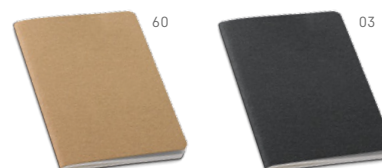

70 x 125 mm

SR - 50 x 80 mm

**93422**

Caderno. Cartão. Capa dura. Com 70 folhas não pautadas de papel reciclado. Incluso lápis.

▮ 82 x 105 mm

✂ SR - 40 x 80 mm

**93495**

Caderno. Cartão reciclado. Com 40 folhas pautadas de papel reciclado.