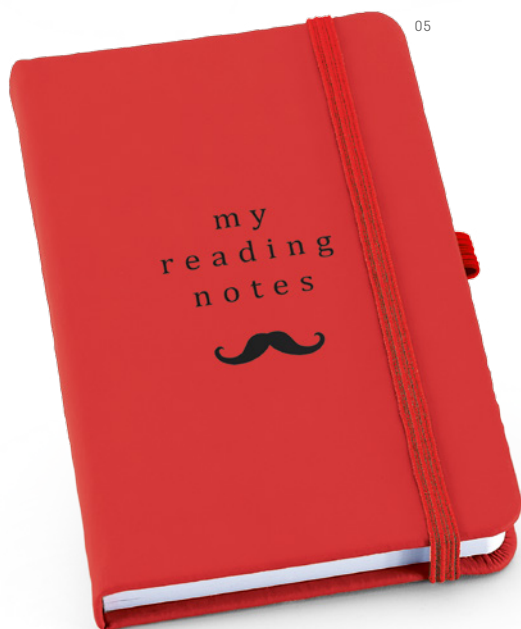

93492 hīdea™ design

Caderno capa dura. C. sintético. Com porta esferográfica e 80 folhas não pautadas.

A5

▮ 140 x 210 mm
✂ SR - 80 x 150 mm