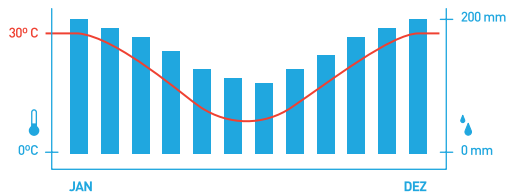

PRODUTOS
PENSADOS
PARA O CLIMA
TROPICAL!

99143

Guarda-chuva. POE. Abertura automática.

- ∅ 980 mm
- PD - 50 x 7 mm

99123

Guarda-chuva para criança.

- ∅ 870 mm
- TX - 140 x 120 mm