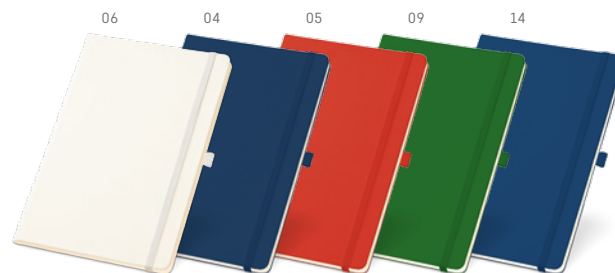

CADERNOS
COM BOLSO

 **93491** hiidea™ design

Caderno capa dura. Com porta esferográfica, bolso interior e 80 folhas não pautadas cor marfim.

 A5

 137 x 210 mm
 SR - 100 x 190 mm

 **93727** hiidea™ design

Caderno capa dura. Com porta esferográfica, bolso interior e 80 folhas não pautadas cor marfim.