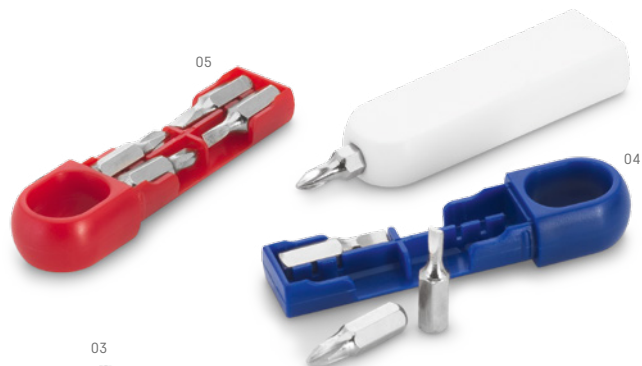

94018

Kit mini ferramentas. PS. 4 chaves.

∓ 92 x 22 x 13 mm
↗ SR - 50 x 10 mm