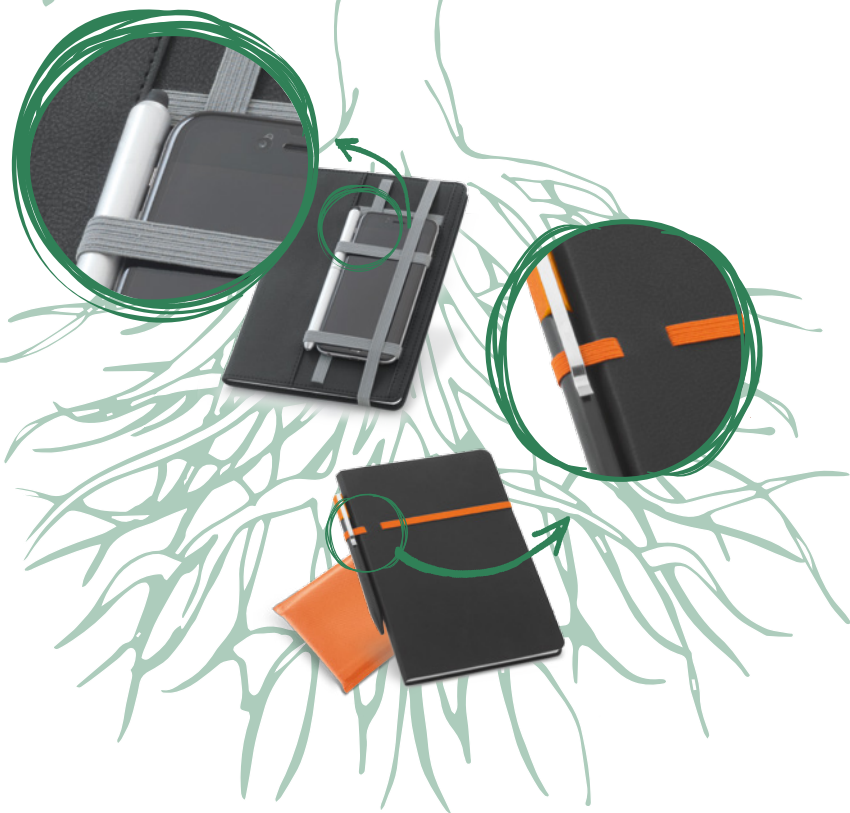

Roots

**A PENSAR NO ESTILO DE VIDA ATIVO,
SURGE ESTA COMPLEXA COLEÇÃO.**

Como uma raiz, os elásticos estrategicamente colocados agarram as suas ideias e objetos, conferindo uma função extra a produtos do dia-a-dia.

**TODAS AS MARCAS TÊM UM INÍCIO E
A NOSSA COMEÇOU COM O DESENHO
DE ESFEROGRÁFICAS!**

Inspirada na diversidade de formas, a coleção de escrita hi!dea™ design destaca-se pelo arrojo dos cliques, elegância e escolha criteriosa de todos os elementos que compõem estes objetos.