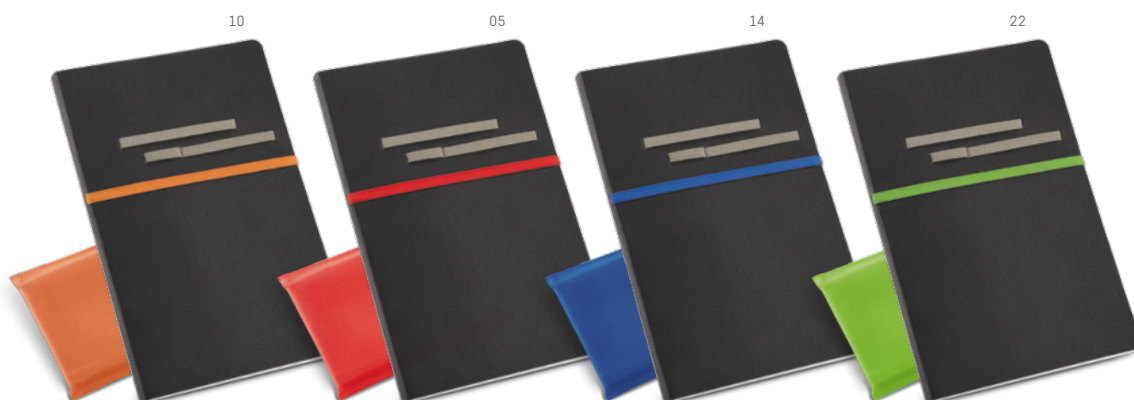

ELÁSTICOS ESTRATEGICAMENTE
COLOCADOS AGARRAM SUAS
IDEIAS E OBJETOS. CADERNOS
ÚNICOS PARA SUAS REUNIÕES.

93713 hīdea™ design

Caderno. C. sintético. Com 96 folhas não pautadas.
Fornecido em embalagem de non-woven.
Esferográfica não inclusa.

A5

140 x 210 mm | Embalagem: 175 x 240 mm
SR - 100 x 50 mm