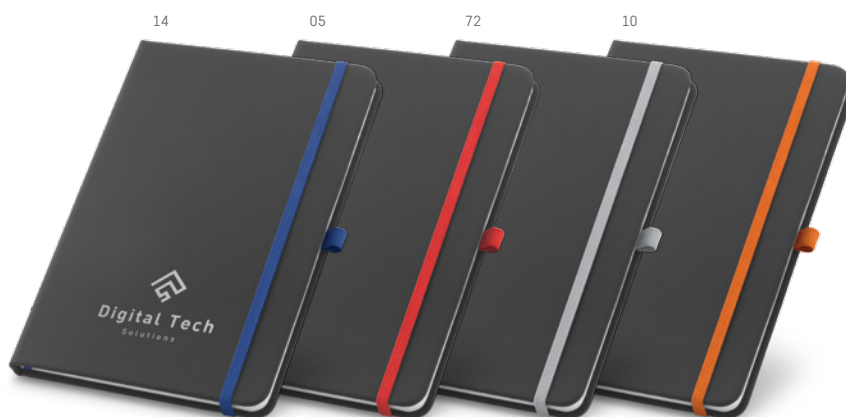

93722 hi|dea™ design

Caderno capa dura. C. sintético. Capa dura. Com porta esferográfica e 80 folhas não pautadas.

A6

▮ 90 x 140 mm
✂ SR - 50 x 100 mm