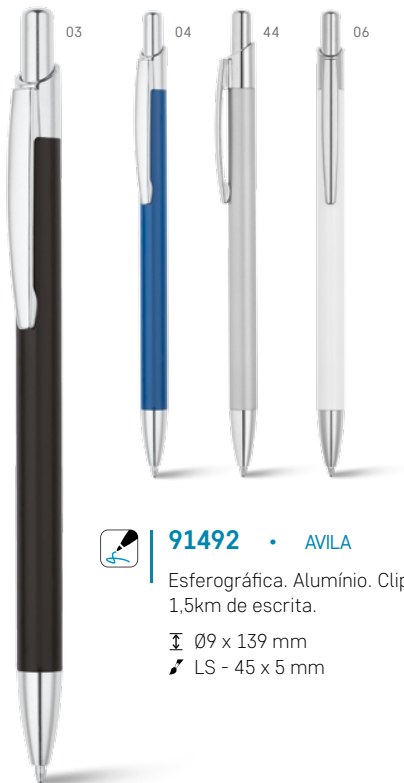

91492 • AVILA

Esferográfica. Aluminio. Clipe de metal.
1,5km de escrita.

∅ 9 x 139 mm
LS - 45 x 5 mm