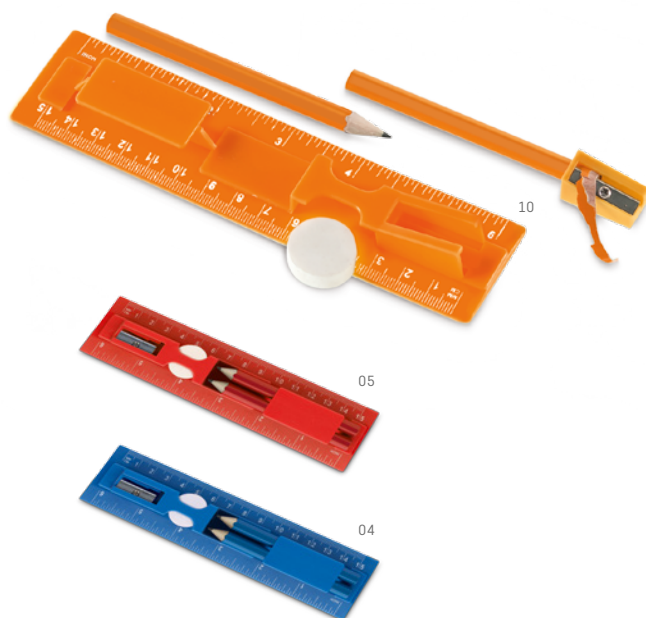

Conjunto de borrachas.

▮ Ø38 mm
 ✂ PD - 15 x 15 mm

93566

Kit de escrita. Plástico. Incluso régua de 15 cm, 2 lápis, 1 borracha e 1 apontador.

▮ Régua: 220 x 43 x 32 mm
 ✂ PD - 30 x 10 mm

93565

Régua. Escala de 15 cm impressa. Com clipe.